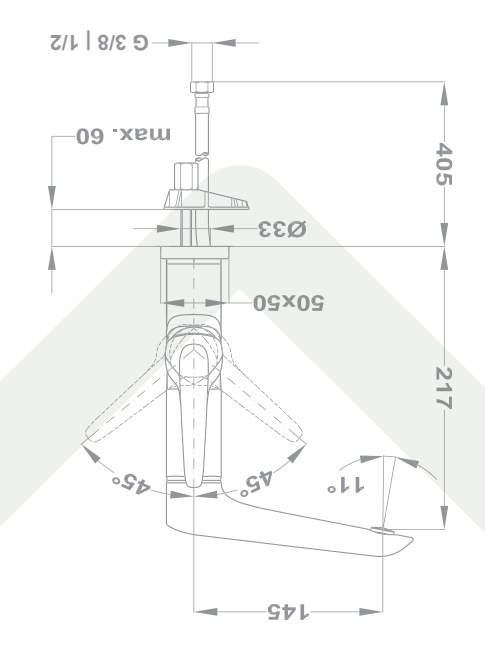

Flow
Mosdó csaptelep

MOFÉM
Gyártó: Készlet: 012014 MOFÉM Zrt.
1000 Mosonmagyaróvár, Kossuth Lajos utca 12.
Helyettesítőkészlet: 012014 MOFÉM Zrt.
www.mofem.hu